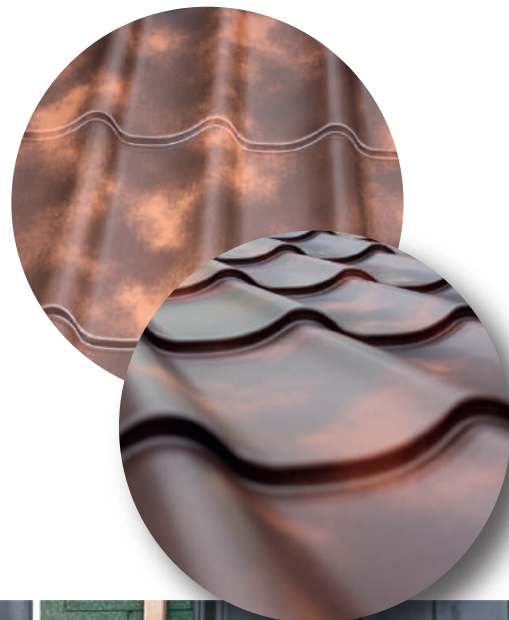

PANNEAUX TUILES

Grâce à leur esthétique parfaite, ils ressemblent à la tuile classique. Ils sont livrés sur mesure pour chaque type de toit. Ils résistent au gel, à la chaleur, à la grêle et à la tempête. Ils se montent facilement et rapidement. En cas de rénovation, la toiture existante ne doit généralement pas être enlevée. Toutes les pièces de finitions nécessaires sont disponibles.

NOUVELLE CONSTRUCTION

TÔLES FIBRO-CIMENT

RENOVATION TOITURE BITUME

Tôle extérieure **A**

Tôle d'acier galvanisée et prélaquée.
 finition : polyester ou plastisol (RAL : Nous consulter).

Tôle intérieure **B**

Bande d'étanchéité en mousse polyuréthane.

PANNEAUX TUILES ISOLES

Excellente isolation. Esthétique et finition parfaites. Poids faible. Une sous structure légère suffit. Pas besoin d'une sous toiture. Ecran anti-vapeur parfait pour la partie inférieure, à condition que la pose soit imperméable aux vapeurs dans un état atmosphérique normal. Montage facile et rapide tant sur la structure en bois qu'en acier.