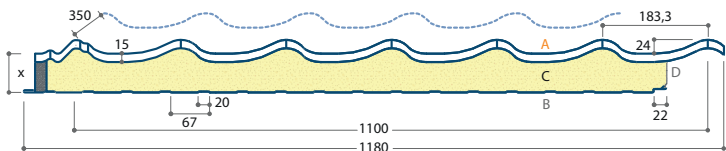

PANNEAUX TUILES ISOLES

Excellente isolation. Esthétique et finition parfaites. Poids faible. Une sous structure légère suffit. Pas besoin d'une sous toiture. Ecran anti-vapeur parfait pour la partie inférieure, à condition que la pose soit imperméable aux vapeurs dans un état atmosphérique normal. Montage facile et rapide tant sur la structure en bois qu'en acier.