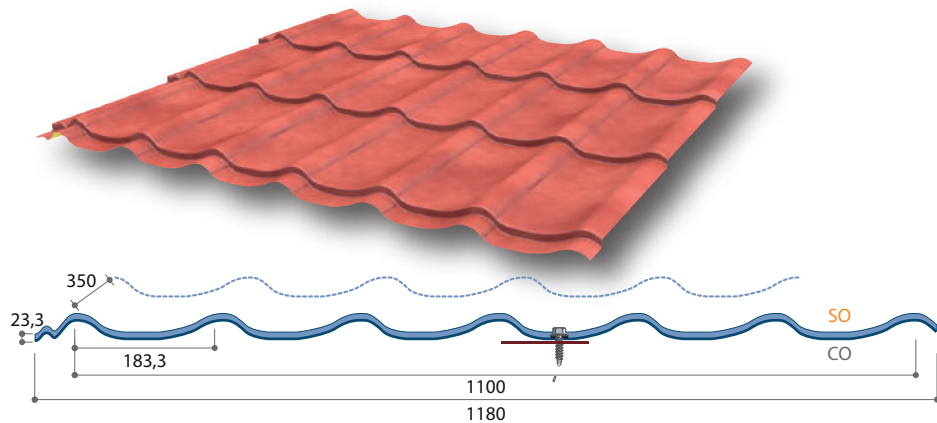

PANNEAUX TUILES

Grâce à leur esthétique parfaite, ils ressemblent à la tuile classique. Ils sont livrés sur mesure pour chaque type de toit. Ils résistent au gel, à la chaleur, à la grêle et à la tempête. Ils se montent facilement et rapidement. En cas de rénovation, la toiture existante ne doit généralement pas être enlevée. Toutes les pièces de finitions nécessaires sont disponibles.

CARACTERISTIQUES TECHNIQUES

Hauteur de la tuile : 350mm
 Pente minimale : 8°
 Largeur utile : 1100mm
 Epaisseur : 0,50mm
 Poids : 5 kg/m²
 Distance entre les lattes : 350mm
 Longueur des panneaux : de 1050mm à 8400mm

NOUVELLE CONSTRUCTION

TÔLES FIBRO-CIMENT

RENOVATION TOITURE BITUME

Tôle extérieure **A**

Tôle d'acier galvanisée et prélaquée.
 finition : polyester ou plastisol (RAL : Nous consulter).

Tôle intérieure **B**

Bande d'étanchéité en mousse polyuréthane.

PANNEAUX TUILES ISOLES

Excellente isolation. Esthétique et finition parfaites. Poids faible. Une sous structure légère suffit. Pas besoin d'une sous toiture. Ecran anti-vapeur parfait pour la partie inférieure, à condition que la pose soit imperméable aux vapeurs dans un état atmosphérique normal. Montage facile et rapide tant sur la structure en bois qu'en acier.